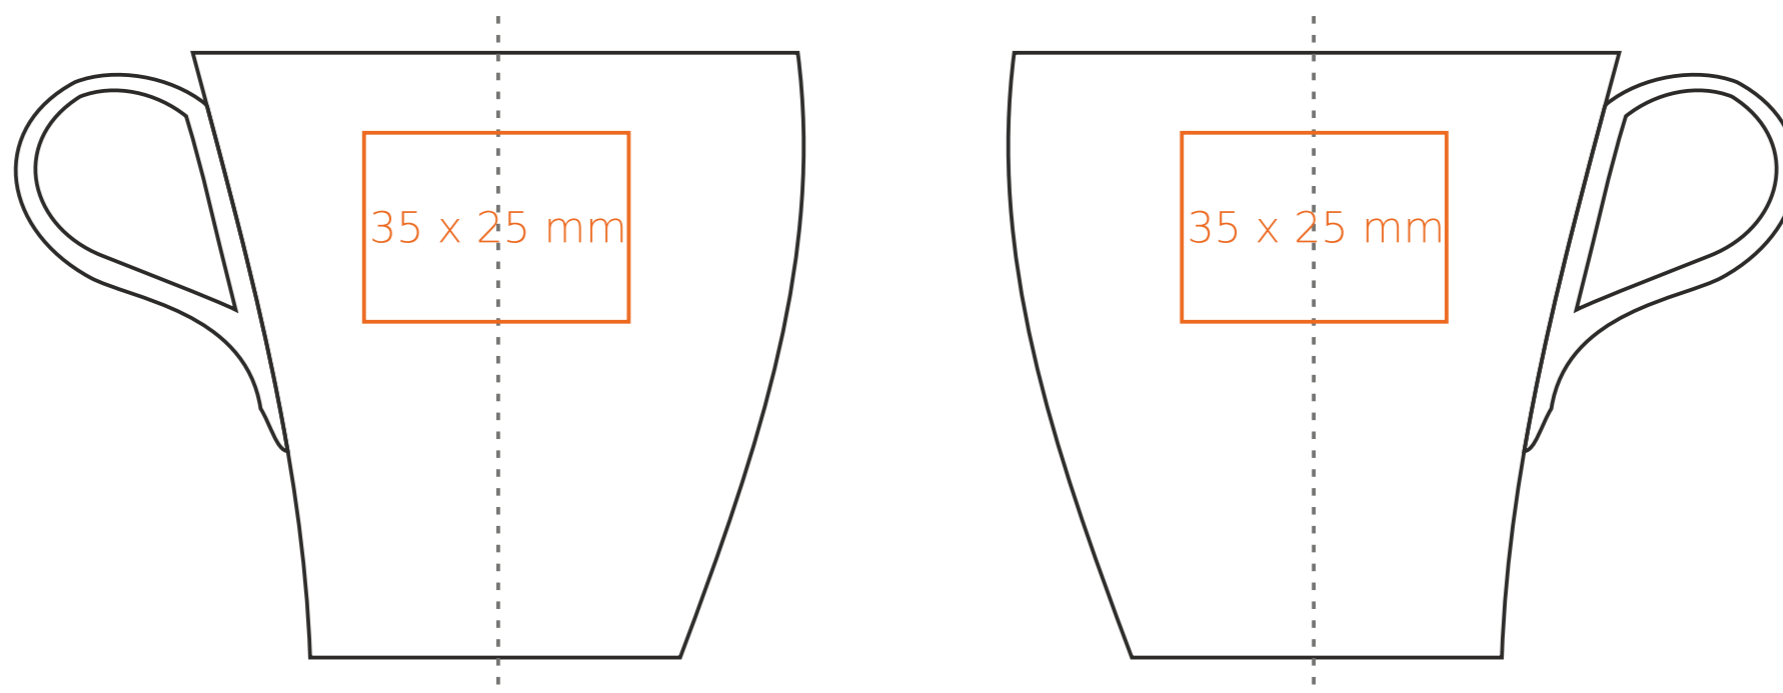

C/204 **Wind**

170 ml / h: 80 mm / Ø 80 mm

spodek Ø 148 mm

- | | |
|----------------------------|--------------|
| Nadruk wewnątrz na ściance | - 50 x 10 mm |
| Nadruk wewnątrz na dnie | - Ø 30 mm |
| Nadruk od spodu | - Ø 30 mm |