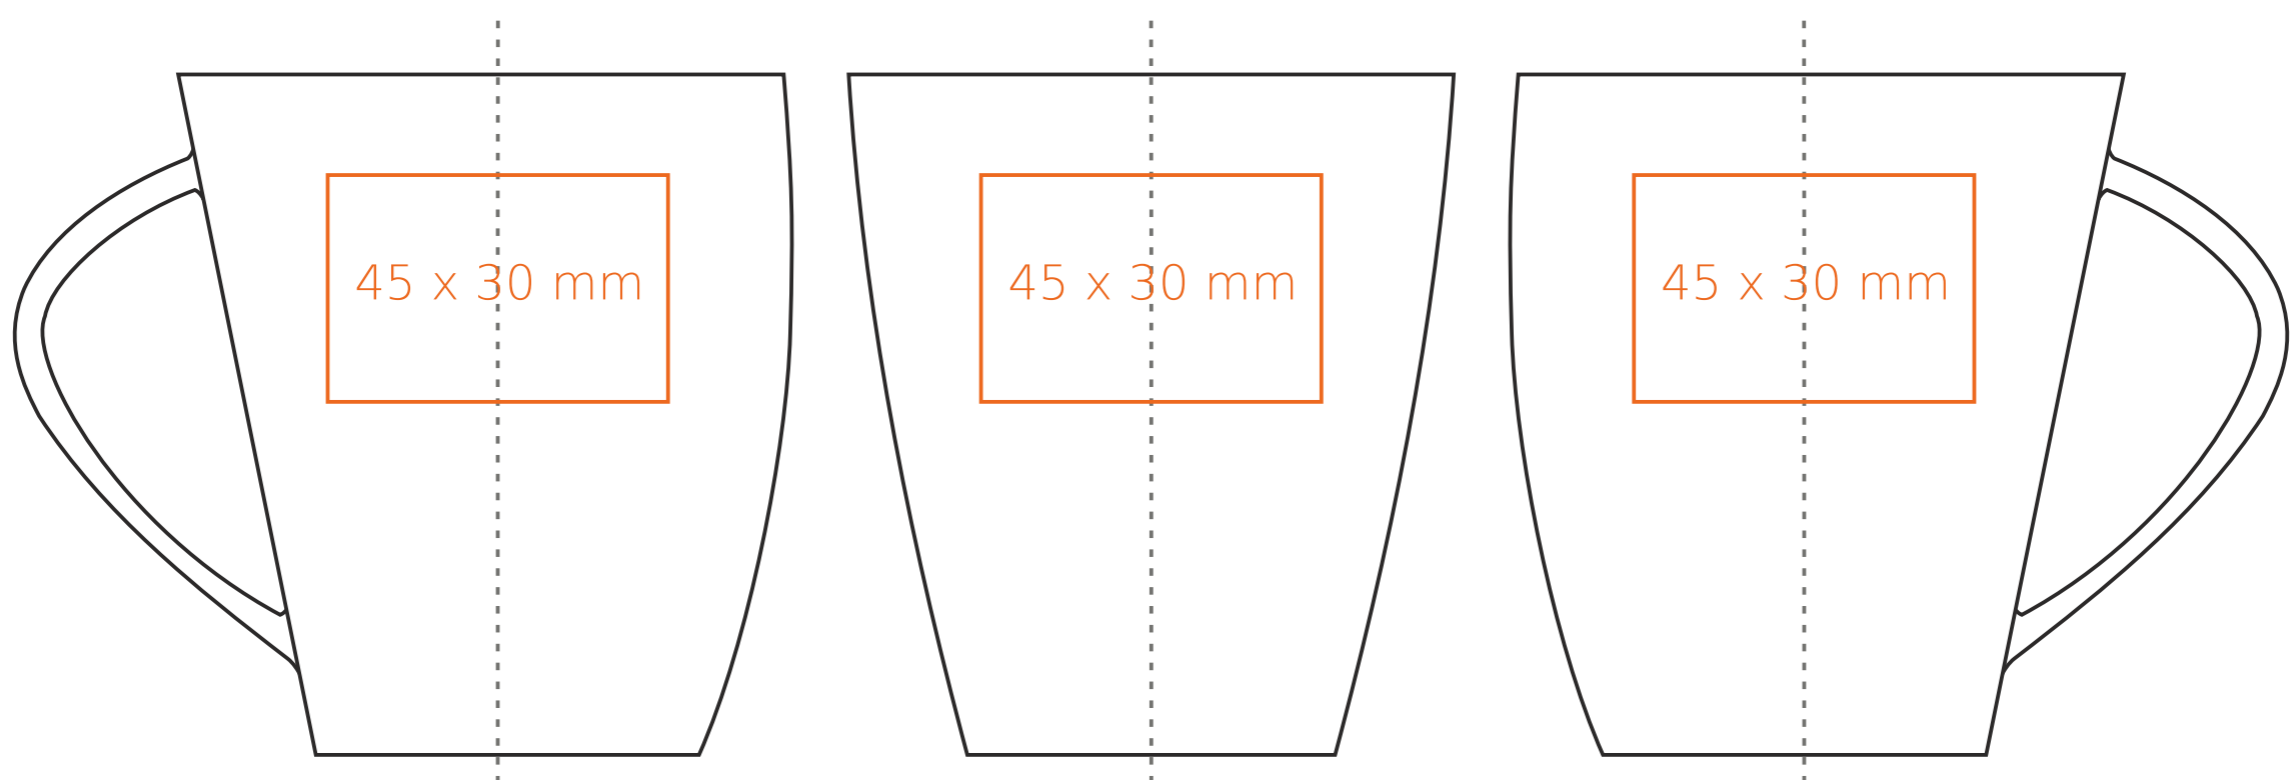

M/006 **Kick**

210 ml / h: 90 mm / Ø 78 mm

Nadruk na uchu	- 50 x 10 mm
Nadruk wewnątrz na ściance	- 40 x 20 mm
Nadruk wewnątrz na dnie	- Ø 30 mm
Nadruk od spodu	- Ø 30 mm

*W przypadku projektów dla kalkomanii wybiegających poza standardową powierzchnię nadruku prosimy o kontakt z działem handlowym.