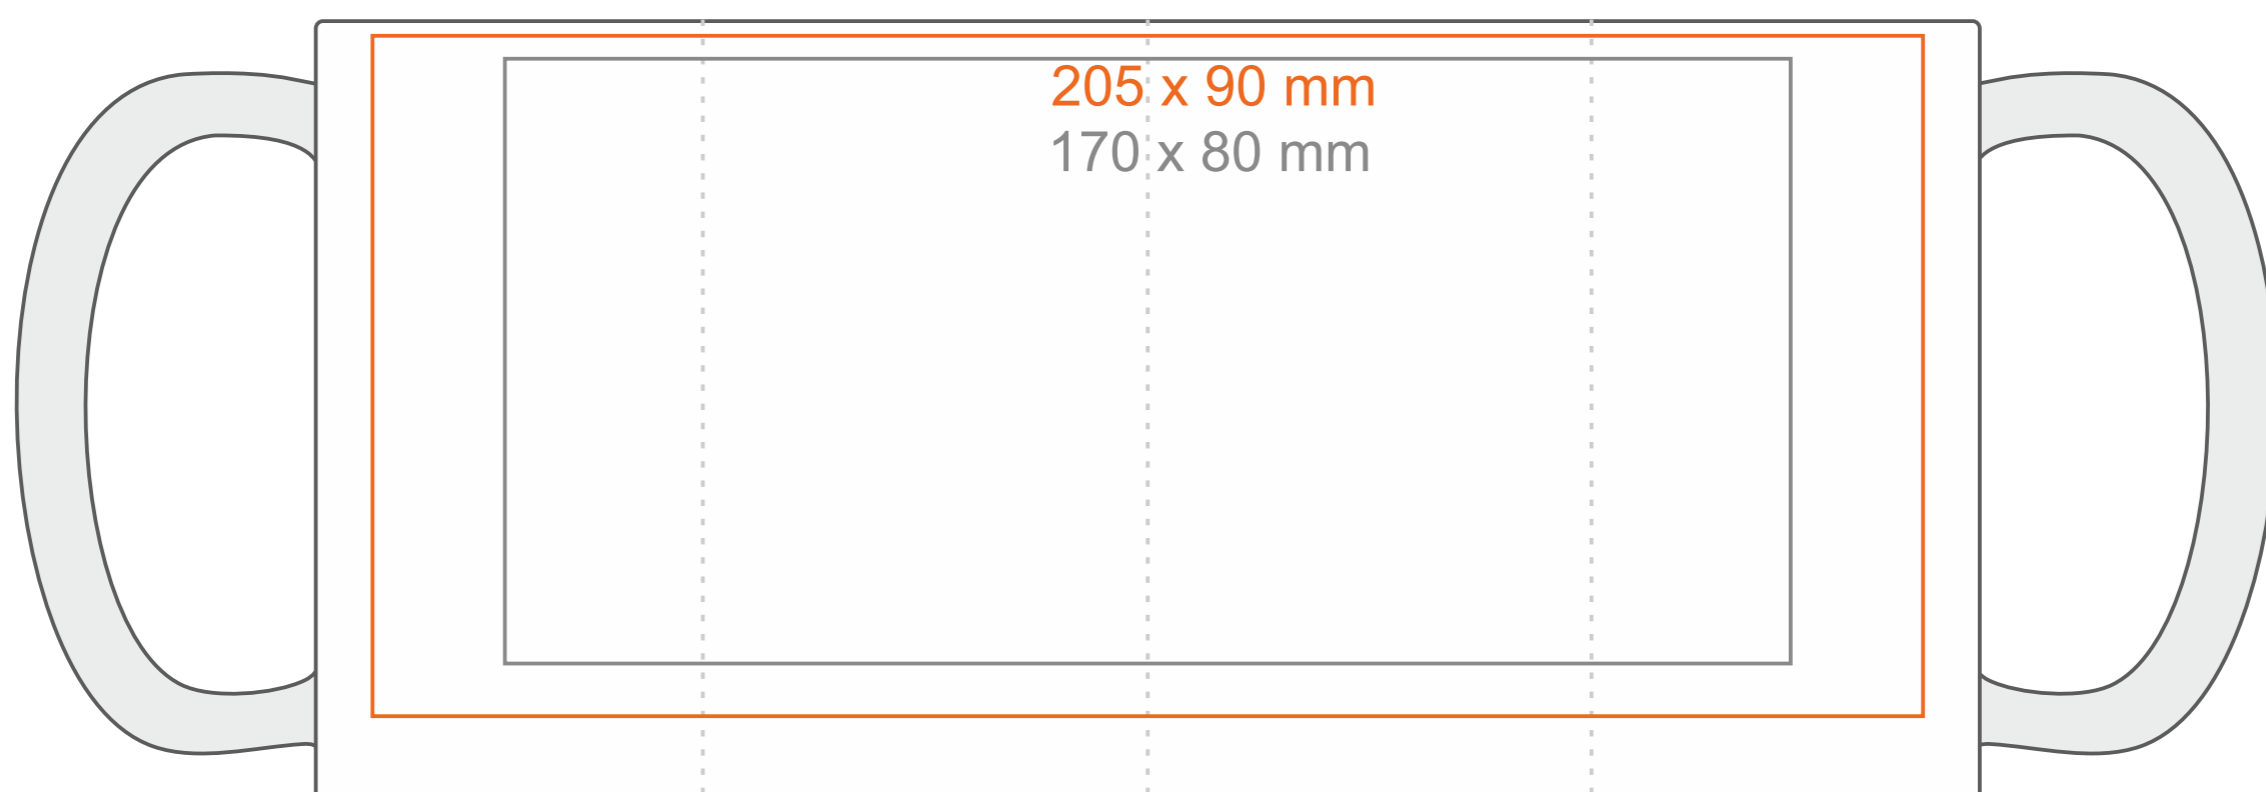

M_499 Evergreen

300 ml / h: 103 mm / Ø 75 mm

Nadruk na uchu	- 80 x 14 mm
Nadruk wewnątrz na ściance	- 55 x 20 mm
Nadruk wewnątrz na dnie	- Ø 40 mm
Nadruk od spodu	- Ø 55 mm

*W przypadku projektów dla kalkomanii wybiegających poza standardową powierzchnię nadruku prosimy o kontakt z działem handlowym.