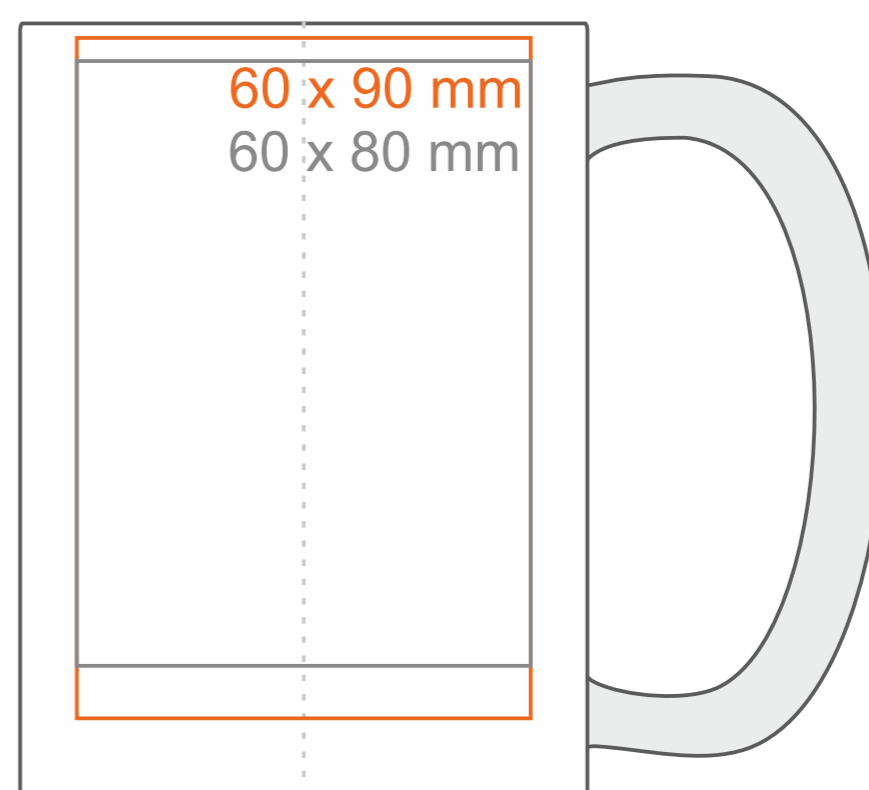

M_499 Evergreen

300 ml / h: 103 mm / Ø 75 mm

Nadruk na uchu	- 80 x 14 mm
Nadruk wewnątrz na ściance	- 55 x 20 mm
Nadruk wewnątrz na dnie	- Ø 40 mm
Nadruk od spodu	- Ø 55 mm

*W przypadku projektów dla kalkomanii wybiegających poza standardową powierzchnię nadruku prosimy o kontakt z działem handlowym.