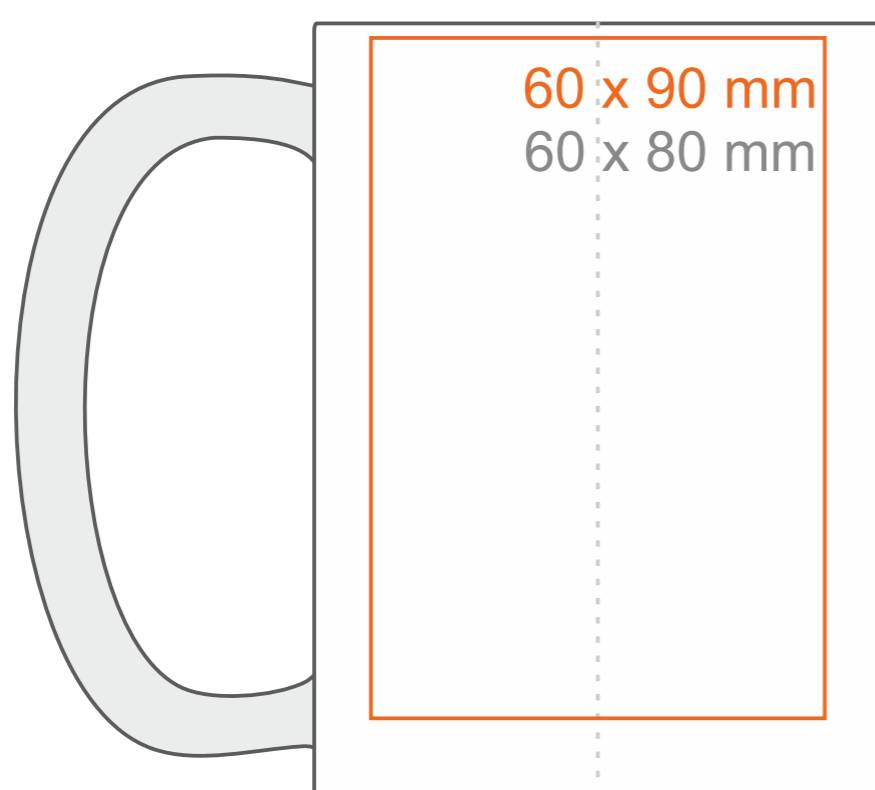

M_499 Evergreen

300 ml / h: 103 mm / Ø 75 mm

Nadruk na uchu	- 80 x 14 mm
Nadruk wewnątrz na ściance	- 55 x 20 mm
Nadruk wewnątrz na dnie	- Ø 40 mm
Nadruk od spodu	- Ø 55 mm

*W przypadku projektów dla kalkomanii wybiegających poza standardową powierzchnię nadruku prosimy o kontakt z działem handlowym.