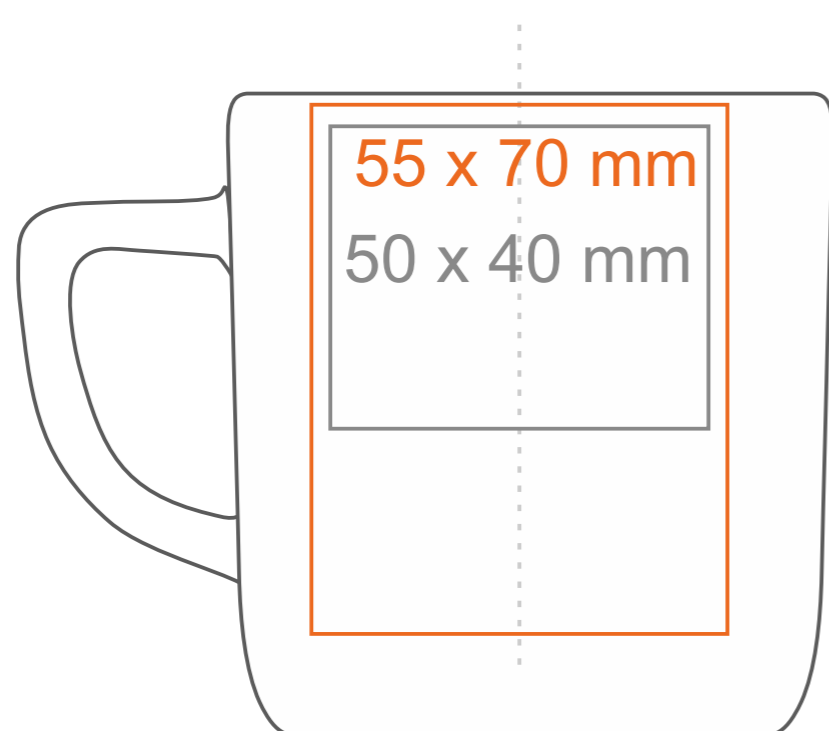

# M\_506 Rico Pure

250 ml / h: 85 mm / Ø 80 mm

Nadruk na uchu	- 40 x 10 mm
Nadruk wewnątrz na ściance	- 60 x 15 mm
Nadruk wewnątrz na dnie	- Ø 40 mm
Nadruk od spodu	- Ø 30 mm

\*W przypadku projektów dla kalkomanii wybiegających poza standardową powierzchnię nadruku prosimy o kontakt z działem handlowym.