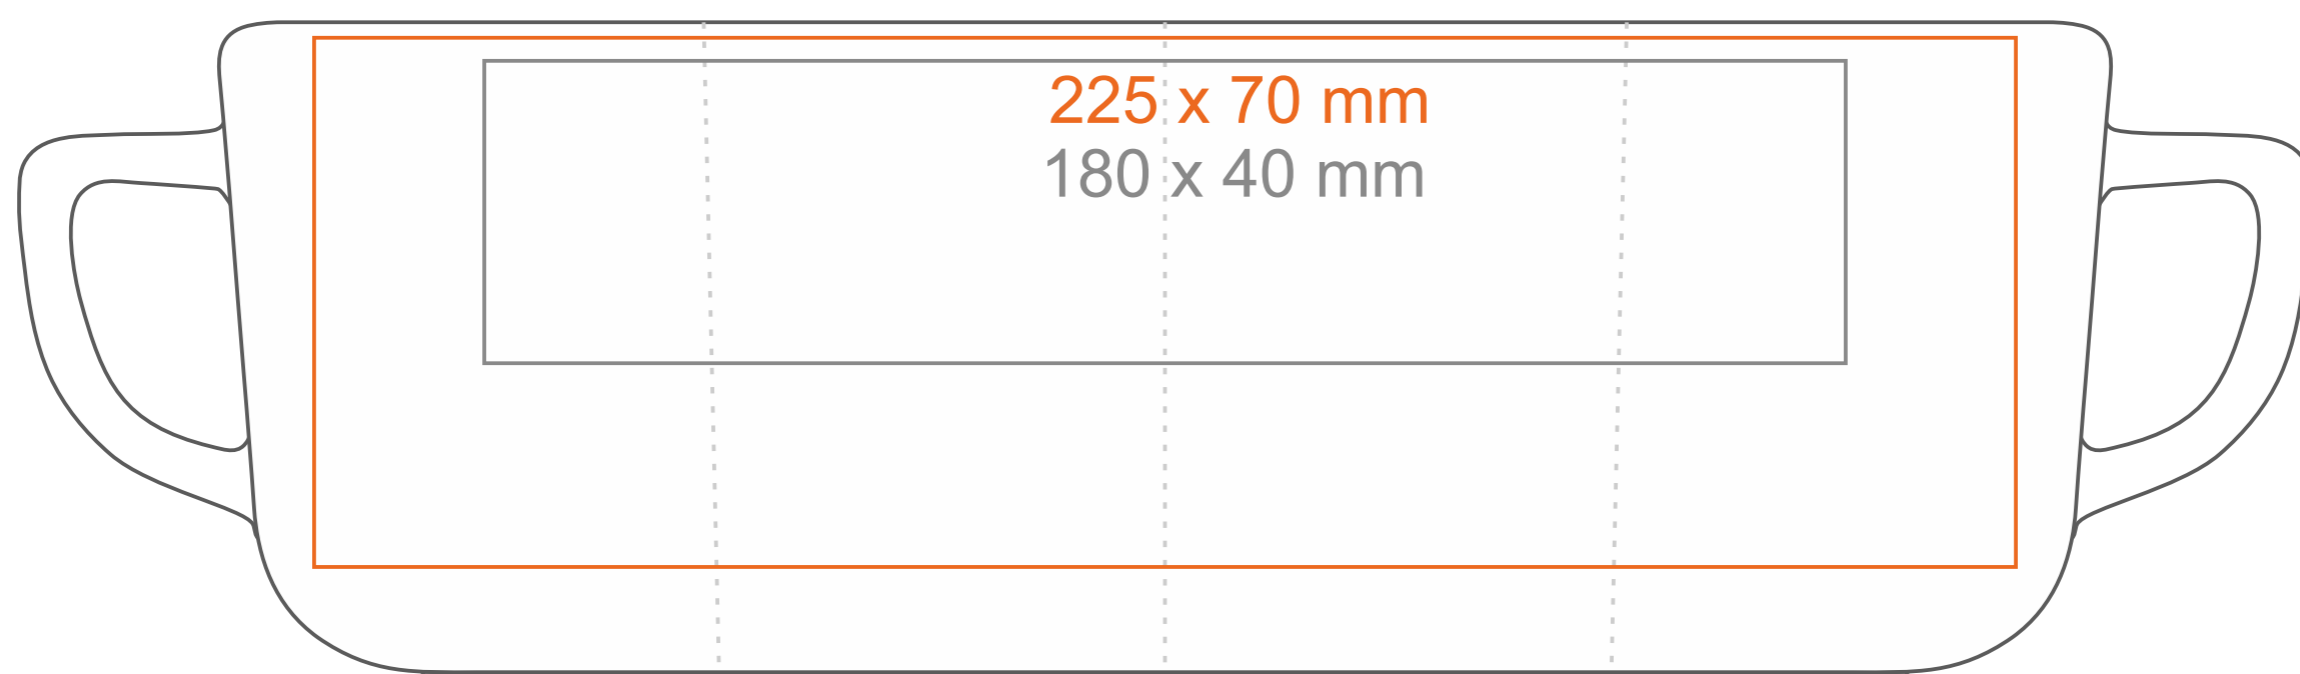

# M\_506 Rico Pure

250 ml / h: 85 mm / Ø 80 mm

Nadruk na uchu	- 40 x 10 mm
Nadruk wewnątrz na ściance	- 60 x 15 mm
Nadruk wewnątrz na dnie	- Ø 40 mm
Nadruk od spodu	- Ø 30 mm

\*W przypadku projektów dla kalkomanii wybiegających poza standardową powierzchnię nadruku prosimy o kontakt z działem handlowym.

## legenda

- Nadruk kalkomania (Transfer Print)
- Piaskowanie (Sensitive Touch)
- Nadruk bezpośredni (Direct Print)