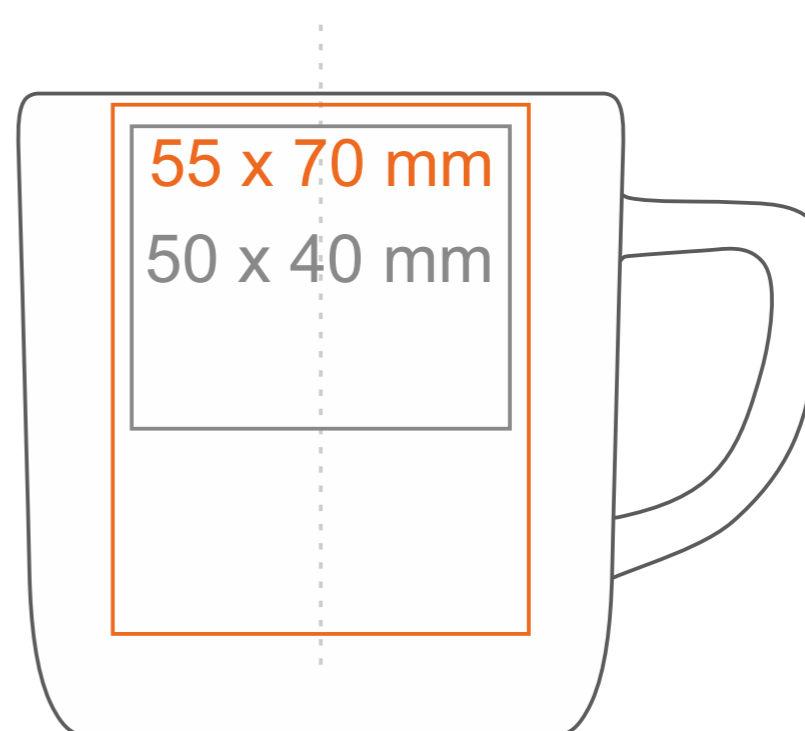

# M\_506 Rico Pure

250 ml / h: 85 mm / Ø 80 mm

Nadruk na uchu	- 40 x 10 mm
Nadruk wewnątrz na ściance	- 60 x 15 mm
Nadruk wewnątrz na dnie	- Ø 40 mm
Nadruk od spodu	- Ø 30 mm

\*W przypadku projektów dla kalkomanii wybiegających poza standardową powierzchnię nadruku prosimy o kontakt z działem handlowym.